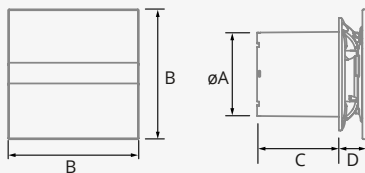

	øA	B	C	D
e100	98 mm	150 mm	94 mm	28,5 mm
e120	118 mm	170 mm	94 mm	35 mm
e150	148 mm	190 mm	94 mm	45 mm
e100 GL	98 mm	150 mm	94 mm	35 mm

Ventilátory řady E s průměrem 100 mm

e100 GTH / GBTH / GSTH

Vlhkostní automatika 40-95 %
Doběhový časovač 0-15 min
LED display (teplota a vlhkost)
2 rychlosti
Ultra tichý: 17 / 31 dB(A)
Velmi úsporný: 4 / 8 W