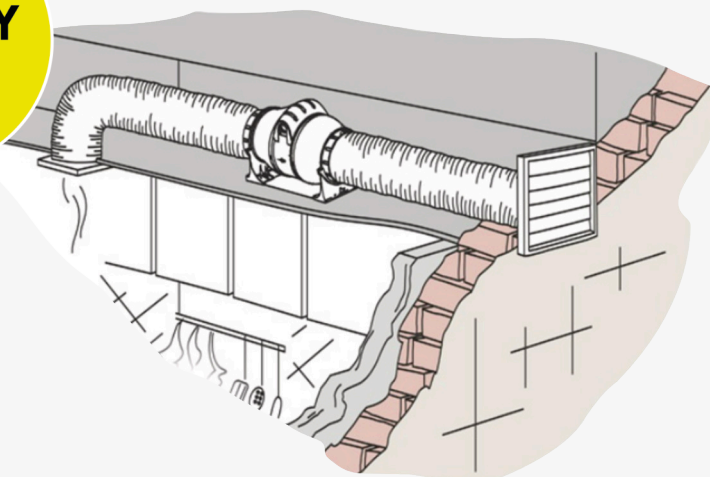

**PRO
ODTAHY
AŽ | 36
metrů**

- ✓ Bezkonkurenční poměr ceny a kvality
- ✓ Elegantní řešení s tichým provozem
- ✓ Odtah do vzdálenosti až 36 m
- ✓ Výkon až 910 m³/h
- ✓ Možnost napojení více vdechů
- ✓ Snadná montáž
- ✓ Volba rychlostí*
- ✓ Umístění horizontálně i vertikálně
- ✓ Montážní konzole součástí
- ✓ Semiradiální turbína

(*) jen u vícerychlostních modelů

BEZKONKURENČNÍ
CENA

DUCT IN-LINE 100/130

Průměr odtahu: 100 mm
Hlučnost: 14 dB (A)
Max. délka odtahu: 12 m
Sací výkon: 130 m³/h

DUCT IN-LINE 100/270

Průměr odtahu: 100 mm
Hlučnost: 22 dB (A)
Max. délka odtahu: 18 m
Sací výkon: 270 m³/h
2 rychlosti

DUCT IN-LINE 125/320

Průměr odtahu: 125 mm
Hlučnost: 25 dB (A)
Max. délka odtahu: 18 m
Sací výkon: 320 m³/h
2 rychlosti

DUCT IN-LINE 150/560

Průměr odtahu: 150 mm
Hlučnost: 31/39 dB (A)
Max. délka odtahu: 36 m
Sací výkon: 560 m³/h
2 rychlosti