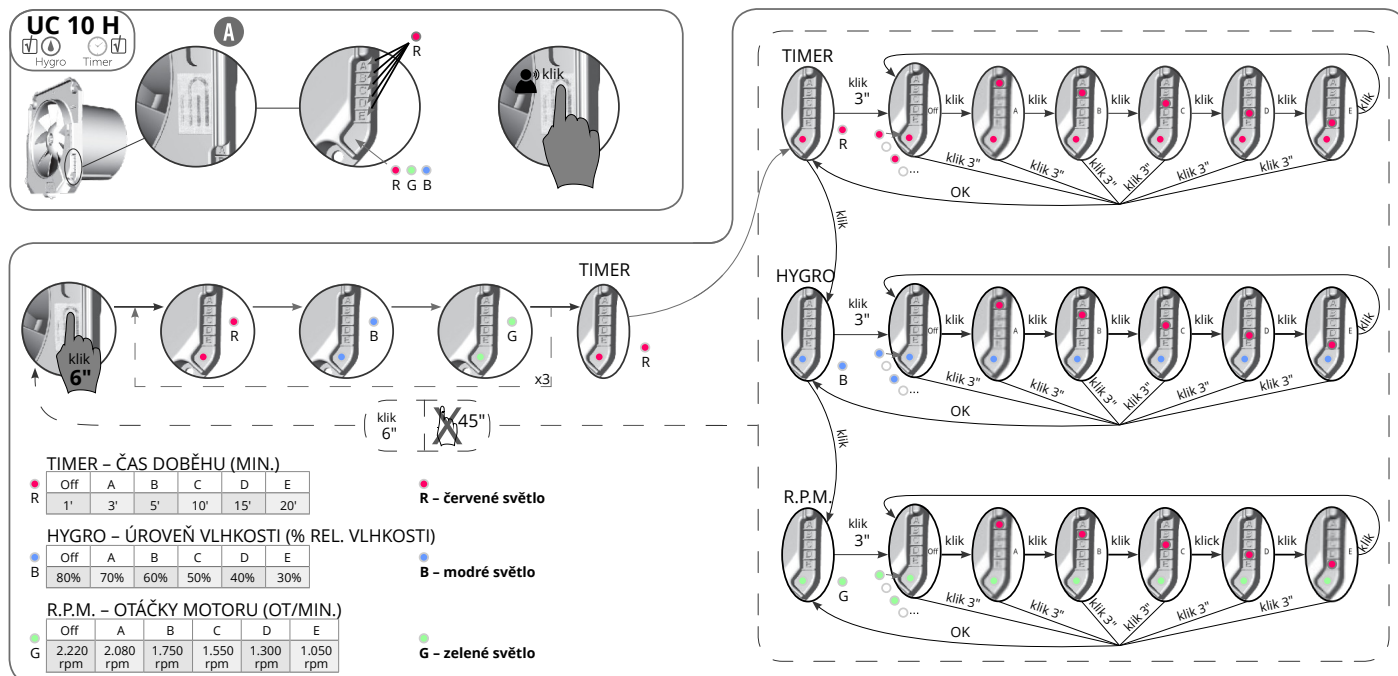

POSTUP NASTAVENÍ VLHKOSTNÍ AUTOMATIKY

Nastavování modelů s funkcí HYGRO probíhá pomocí dotykového senzoru a nastavované hodnoty jsou zobrazovány pomocí barevných LED kontrolky. Podrobný postup nastavení jednotlivých veličin je součástí návodu k výrobku.

HYGRO

Obj. kód	EAN	Model	Barva	Průměr [mm]	Rychlost [ot./min]	Příkon [W]	Sací výkon [m³/h]	Hlučnost [dB/A, 2 m]	Max. délka odtahu [m]
01200200	8422248079860	UC 10 H	Bílá	100	1050 / 2220	8	110	26	4
01202200	8422248082624	UC 10 BLACK H	Černá	100	1050 / 2220	8	110	26	4
01300200	8422248345149	UC 12 H	Bílá	120	1050 / 2250	12	205	26	5
01302200	8436618650016	UC 12 BLACK H	Černá	120	1050 / 2250	12	205	26	5

TIMER

Obj. kód	EAN	Model	Barva	Průměr [mm]	Rychlost [ot./min]	Příkon [W]	Sací výkon [m³/h]	Hlučnost [dB/A, 2 m]	Max. délka odtahu [m]
01200100	8422248079853	UC 10 T	Bílá	100	2220	8	110	26	4
01202100	8422248082617	UC 10 BLACK T	Černá	100	2220	8	110	26	4
01300100	8422248345132	UC 12 T	Bílá	120	2250	12	205	26	5
01302000	8436618650030	UC 12 BLACK T	Černá	120	2250	12	205	26	5

STANDARD

Obj. kód	EAN	Model	Barva	Průměr [mm]	Rychlost [ot./min]	Příkon [W]	Sací výkon [m³/h]	Hlučnost [dB/A, 2 m]	Max. délka odtahu [m]
01200000	8422248079846	UC 10	Bílá	100	2220	8	110	26	4
01256000	8422248082600	UC 10 BLACK	Černá	100	2220	8	110	26	4
01300000	8422248345125	UC 12	Bílá	120	2250	12	205	26	5
01356000	8436618650054	UC 12 BLACK	Černá	120	2250	12	205	26	5