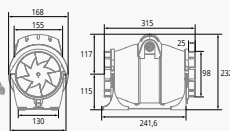

(*) jen u vícerychlostních modelů

BEZKONKURENČNÍ
CENA

DUCT IN-LINE 100/130

Průměr odtahu: 100 mm
Hlučnost: 14 dB (A)
Max. délka odtahu: 12 m
Sací výkon: 130 m³/h

DUCT IN-LINE 100/270

Průměr odtahu: 100 mm
Hlučnost: 22 dB (A)
Max. délka odtahu: 18 m
Sací výkon: 270 m³/h
2 rychlosti