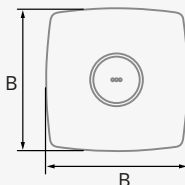

	øA	B	C	D
X-MART 10	98 mm	150 mm	85,9 mm	31 mm
X-MART 12	118 mm	170 mm	103,5 mm	32 mm
X-MART 15	148 mm	194 mm	123,5 mm	34 mm

Ventilátory řady X-MART s průměrem 100 mm

Průměr odtahu: 100 mm
Hlučnost: 40 dB(A)
Příkon: 15 W
Max. délka odtahu: 3 m
Sací výkon: 98 m³/h