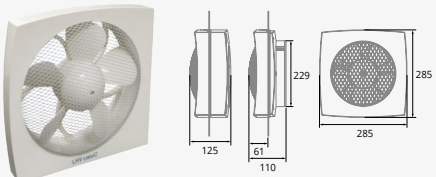

Průměr odtahu: 229 mm
Max. sací výkon: 900 m³/h
Hlučnost: 44 dB(A)
Příkon: 45 W

LHV 300

Průměr odtahu: 315 mm
Max. sací výkon: 1450 m³/h
Hlučnost: 47 dB(A)
Příkon: 50 W

Spádová mřížka

Venkovní mřížka k ventilátorům CATA LHV je opatřena spádovými žaluziemi. Znamená to, že hmyz a nečistotám nevniknou do interiéru při vypnutém ventilátoru. Také se pyšní elegantním designem. **Příslušenství k dokoupení.**