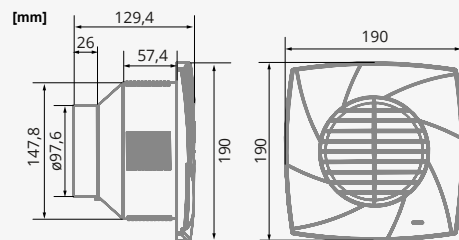

PRO DLOUHÉ
POTRUBÍ

MOTOR VE ZDI

DOBĚHOVÝ
ČASOVAČ

CB-250 PLUS

- ✓ Radiální ventilátor pro odtah až 23 m
- ✓ Vysoký sací výkon 270 m³/hod
- ✓ **2 příruby součástí (100 mm a 120 mm)**
- ✓ Antivibrační podložka
- ✓ Stupeň krytí IP44 a dvojitá izolace (CLASS II)
- ✓ Integrovaná zpětná klapka

Průměr odtahu: 100 / 120 mm
Hlučnost: 52 dB(A)
Příkon: 45 W
Max. délka odtahu: 23 m
Sací výkon: 270 m³/hod