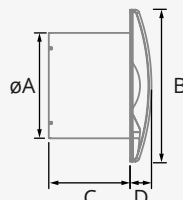

DESIGN

omyvatelný kryt

- ✓ Tichý ventilátor
- ✓ Atraktivní design také v nerez
- ✓ **Doběhový časovač 3-15 min**
- ✓ Odnímatelný kryt pro snadné čištění
- ✓ Stupeň krytí IP44 a dvojitá izolace (CLASS II)
- ✓ Zpětná klapka je součástí

Odvážný design a velmi tichý chod je pro ventilátor atraktivní kombinace, která se nikdy neztratí

	øA	B	C	D
SILENTIS 10	98 mm	140 mm	98 mm	10 mm
SILENTIS 12	118 mm	170 mm	100 mm	13 mm
SILENTIS 15	148 mm	190 mm	112 mm	15 mm

Ventilátory řady **SILENTIS** s průměrem 100 mm

Průměr odtahu: 100 mm
Hlučnost: 39 dB(A)
Příkon: 15 W
Max. délka odtahu: 3 m
Sací výkon: 98 m³/h

SILENTIS 10
bílé provedení