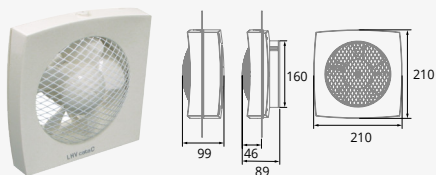

Průměr odtahu 160 - 315 mm

LHV 160

Průměr odtahu: 160 mm
Max. sací výkon: 450 m³/h
Hlučnost: 40 dB(A)
Příkon: 20 W