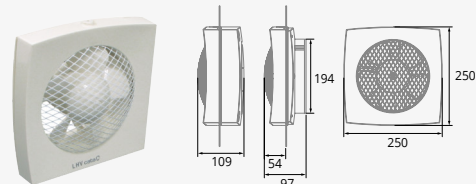

LHV 190

Průměr odtahu: 194 mm
Max. sací výkon: 700 m³/h
Hlučnost: 42 dB(A)
Příkon: 30 W