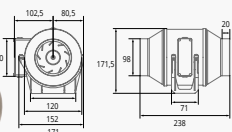

DUCT IN-LINE 100/130

Průměr odtahu: 100 mm
Hlučnost: 14 dB (A)
Max. délka odtahu: 12 m
Sací výkon: 130 m³/h