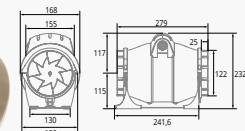

(*) jen u vícerychlostních modelů

BEZKONKURENČNÍ
CENA

DUCT IN-LINE 100/130

Průměr odtahu: 100 mm
Hlučnost: 14 dB (A)
Max. délka odtahu: 12 m
Sací výkon: 130 m³/h

DUCT IN-LINE 100/270

Průměr odtahu: 100 mm
Hlučnost: 22 dB (A)
Max. délka odtahu: 18 m
Sací výkon: 270 m³/h
2 rychlosti