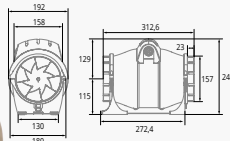

DUCT IN-LINE 160/560

Průměr odtahu: 160 mm
Hlučnost: 31 dB (A)
Max. délka odtahu: 36 m
Sací výkon: 560 m³/h
2 rychlosti