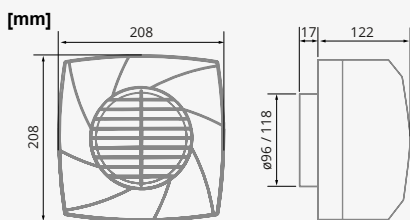

POTRUBÍ
AŽ 23 metrů

CB-100 PLUS CB-100 PLUS T

- ✓ Radiální ventilátor pro odtah až 13 m
- ✓ Nízký profil jen 15 mm
- ✓ **Motor je schován ve zdi***
- ✓ Doběhový časovač 3-15 min**
- ✓ Antivibrační podložka
- ✓ Stupeň krytí IP44 a dvojitá izolace (CLASS II)
- ✓ Integrovaná zpětná klapka

Průměr odtahu: 100 mm
Hlučnost: 49 dB(A)
Příkon: 25 W
Max. délka odtahu: 13 m
Sací výkon: 130 m³/h

(*) 10 cm do hloubky průměru 150 mm, dále již 100 mm

(**) jen u varianty T

PRO DLOUHÉ
POTRUBÍ

MOTOR VE ZDI

DOBĚHOVÝ
ČASOVAČ

CB-250 PLUS

- ✓ Radiální ventilátor pro odtah až 23 m
- ✓ Vysoký sací výkon 270 m³/hod
- ✓ **2 příruby součástí (100 mm a 120 mm)**
- ✓ Antivibrační podložka
- ✓ Stupeň krytí IP44 a dvojitá izolace (CLASS II)
- ✓ Integrovaná zpětná klapka

Průměr odtahu: 100 / 120 mm
Hlučnost: 52 dB(A)
Příkon: 45 W
Max. délka odtahu: 23 m
Sací výkon: 270 m³/hod

PRO DLOUHÉ
POTRUBÍ

Rozdíl mezi radiální a axiální turbínou

Axiální a radiální turbíny jsou dva základní typy turbín, které se liší především směrem proudění vzduchu v oběžném kole.

Axiální turbína – oběžné kolo se skládá z několika řad lopatek, které jsou upevněny po obvodu středového disku a vzduch jím proudí přibližně rovnoběžně s osou rotace (skrz turbínu). Hodí se pro kratší odtahy.

Radiální turbína – oběžné kolo má tvar disku s lopatkami zakřivenými do radiálního směru a vzduch vstupuje do oběžného kola v axiálním směru a opouští ho v radiálním směru (obtéká turbínu). Hodí se pro delší odtahy.

Obj. kód	EAN	Model	Barva	Průměr [mm]	Rychlost [ot./min]	Příkon [W]	Sací výkon [m³/h]	Hlučnost [dB/A, 2 m]	Max. délka odtahu [m]
00841000	8422248114394	CB 100 PLUS TIMER	Bílá	100	2300	25	130	49	13