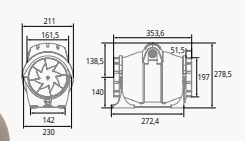

DUCT IN-LINE 200/910

Průměr odtahu: 200 mm
Hlučnost: 34 dB (A)
Max. délka odtahu: 30 m
Sací výkon: 910 m³/h
3 rychlosti

STANDARD

Obj. kód	EAN	Model	Barva	Průměr [mm]	Rychlost [ot./min]	Příkon [W]	Sací výkon [m³/h]	Hlučnost [dB(A, 2 m)]	Max. délka odtahu [m]
00770000	8422248920735	DUCT IN LINE 100/130	Bílá	100	2200	25	130	24	12
00702000	8422248021203	DUCT IN LINE 100/270	Bílá	100	1700 / 2300	18 / 30	190 / 270	25 / 30	12 / 18
00703000	8422248021227	DUCT IN LINE 125/320	Bílá	125	1700 / 2300	18 / 30	220 / 320	27 / 30	12 / 18
00704000	8422248021241	DUCT IN LINE 150/560	Bílá	150	2000 / 2700	60 / 80	420 / 560	31 / 39	26 / 36
00705000	8422248021265	DUCT IN LINE 160/560	Bílá	160	2000 / 2700	60 / 80	420 / 560	31 / 39	26 / 36
00706000	8422248021289	DUCT IN LINE 200/910	Bílá	200	1800 / 2000 / 2700	55 / 65 / 85	720 / - / 910	32 / 34 / 39	23 / - / 30