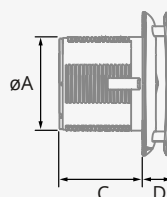

øA	B	C	D
X-MART 10	98 mm	150 mm	85,9 mm	31 mm
X-MART 12	118 mm	170 mm	103,5 mm	32 mm
X-MART 15	148 mm	194 mm	123,5 mm	34 mm

Ventilátory řady X-MART s průměrem 100 mm

Průměr odtahu: 100 mm
Hlučnost: 40 dB(A)
Příkon: 15 W
Max. délka odtahu: 3 m
Sací výkon: 98 m³/h

X-MART 10
bílé provedení