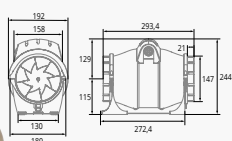

DUCT IN-LINE 150/560

Průměr odtahu: 150 mm
Hlučnost: 31/39 dB (A)
Max. délka odtahu: 36 m
Sací výkon: 560 m³/h
2 rychlosti