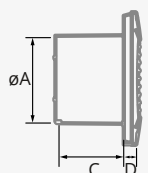

FUNKCE
HYGROSTAT

EXTRA
SLIM DESIGN

DOBĚHOVÝ
ČASOVAČ

SUPER TICHÝ

	øA	B	C	D
UC 10	98 mm	150 mm	77,5 mm	18,5 mm
UC 12	119 mm	175 mm	85 mm	22 mm

Ventilátory řady UC 10

Průměr odtahu: 100 mm
Max. délka odtahu: 4 m
Sací výkon: 110 m³/h
Hlučnost: 26 dB
Příkon: 8 W