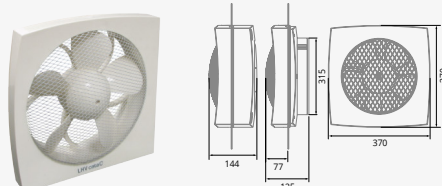

Průměr odtahu: 229 mm
Max. sací výkon: 900 m³/h
Hlučnost: 44 dB(A)
Příkon: 45 W

LHV 300

Průměr odtahu: 315 mm
Max. sací výkon: 1450 m³/h
Hlučnost: 47 dB(A)
Příkon: 50 W

Spádová mřížka

Venkovní mřížka k ventilátorům CATA LHV je opatřena spádovými žaluziemi. Znamená to, že hmyz a nečistotám nevniknou do interiéru při vypnutém ventilátoru. Také se pyšní elegantním designem. **Příslušenství k dokoupení.**