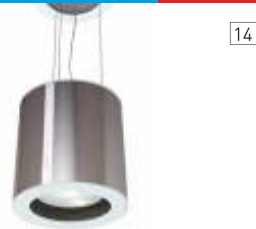

EMPIRE VIP OD 711

LUSTROVÁ

NOVINKA!

CATA ISLA MOON 400

02119203 65 cm, nerez/bílé sklo