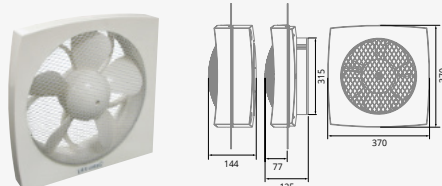

## Průměr odtahu 160 - 315 mm

## Spádová mřížka

Venkovní mřížka k ventilátorům CATA LHV je opatřena spádovými žaluziemi. Znamená to, že umožňuje hmyzu a nečistotám vniknout do interiéru při vypnutém ventilátoru. Také se pyšní elegantním designem. **Příslušenství k dokoupení.**