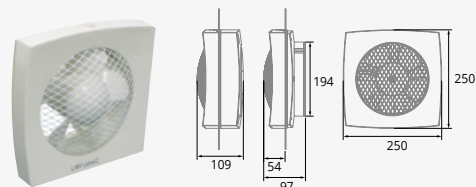

## Průměr odtahu 160 - 315 mm

### LHV 160

Průměr odtahu: 160 mm  
Max. sací výkon: 450 m<sup>3</sup>/h  
Hlučnost: 40 dB(A)  
Příkon: 20 W

### LHV 225

Průměr odtahu: 229 mm  
Max. sací výkon: 900 m<sup>3</sup>/h  
Hlučnost: 44 dB(A)  
Příkon: 45 W

### LHV 300

Průměr odtahu: 315 mm  
Max. sací výkon: 1450 m<sup>3</sup>/h  
Hlučnost: 47 dB(A)  
Příkon: 50 W