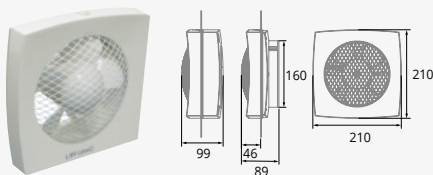

## Průměr odtahu 160 - 315 mm

### LHV 160

Průměr odtahu: 160 mm  
Max. sací výkon: 450 m<sup>3</sup>/h  
Hlučnost: 40 dB(A)  
Příkon: 20 W

### LHV 225

Průměr odtahu: 229 mm  
Max. sací výkon: 900 m<sup>3</sup>/h  
Hlučnost: 44 dB(A)  
Příkon: 45 W

### LHV 300

Průměr odtahu: 315 mm  
Max. sací výkon: 1450 m<sup>3</sup>/h  
Hlučnost: 47 dB(A)  
Příkon: 50 W