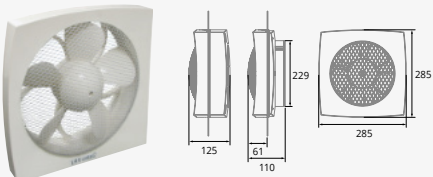

## Průměr odtahu 160 - 315 mm

### LHV 160

Průměr odtahu: 160 mm  
Max. sací výkon: 450 m<sup>3</sup>/h  
Hlučnost: 40 dB(A)  
Příkon: 20 W

### LHV 225

Průměr odtahu: 229 mm  
Max. sací výkon: 900 m<sup>3</sup>/h  
Hlučnost: 44 dB(A)  
Příkon: 45 W

## Spádová mřížka

Venkovní mřížka k ventilátorům CATA LHV je opatřena spádovými žaluziemi. Znamená to, že umožňuje hmyzu a nečistotám vniknout do interiéru při vypnutém ventilátoru. Také se pyšní elegantním designem. **Příslušenství k dokoupení.**