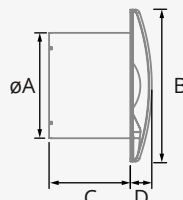

DESIGN

omyvatelný kryt

- ✓ Tichý ventilátor
- ✓ Atraktivní design také v nerez
- ✓ **Doběhový časovač 3-15 min**
- ✓ Odnímatelný kryt pro snadné čištění
- ✓ Stupeň krytí IP44 a dvojitá izolace (CLASS II)
- ✓ Zpětná klapka je součástí

Odvážný design a velmi tichý chod je pro ventilátor atraktivní kombinace, která se nikdy neztratí

	øA	B	C	D
SILENTIS 10	98 mm	140 mm	98 mm	10 mm
SILENTIS 12	118 mm	170 mm	100 mm	13 mm
SILENTIS 15	148 mm	190 mm	112 mm	15 mm

Ventilátory řady **SILENTIS** s průměrem 100 mm

Průměr odtahu: 100 mm
Hlučnost: 39 dB(A)
Příkon: 15 W
Max. délka odtahu: 3 m
Sací výkon: 98 m³/h

SILENTIS 10
bílé provedení