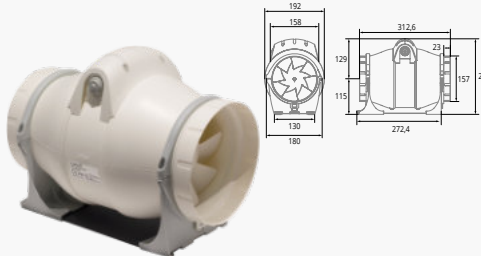

**PRO
ODTAHY
AŽ | 36
metrů**

- ✓ Bezkonkurenční poměr ceny a kvality
- ✓ Elegantní řešení s tichým provozem
- ✓ Odtah do vzdálenosti až 36 m
- ✓ Výkon až 910 m³/h
- ✓ Možnost napojení více vdechů
- ✓ Snadná montáž
- ✓ Volba rychlostí*
- ✓ Umístění horizontálně i vertikálně
- ✓ Montážní konzole součástí
- ✓ Semiradiální turbína

(*) jen u vícerychlostních modelů

BEZKONKURENČNÍ
CENA

DUCT IN-LINE 100/130

Průměr odtahu: 100 mm
Hlučnost: 14 dB (A)
Max. délka odtahu: 12 m
Sací výkon: 130 m³/h

DUCT IN-LINE 100/270

Průměr odtahu: 100 mm
Hlučnost: 22 dB (A)
Max. délka odtahu: 18 m
Sací výkon: 270 m³/h
2 rychlosti

DUCT IN-LINE 125/320

Průměr odtahu: 125 mm
Hlučnost: 25 dB (A)
Max. délka odtahu: 18 m
Sací výkon: 320 m³/h
2 rychlosti

DUCT IN-LINE 150/560

Průměr odtahu: 150 mm
Hlučnost: 31/39 dB (A)
Max. délka odtahu: 36 m
Sací výkon: 560 m³/h
2 rychlosti

DUCT IN-LINE 160/560

Průměr odtahu: 160 mm
Hlučnost: 31 dB (A)
Max. délka odtahu: 36 m
Sací výkon: 560 m³/h
2 rychlosti

DUCT IN-LINE 200/910

Průměr odtahu: 200 mm
Hlučnost: 34 dB (A)
Max. délka odtahu: 30 m
Sací výkon: 910 m³/h
3 rychlosti