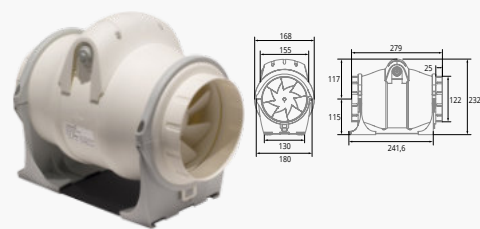

(*) jen u vícerychlostních modelů

BEZKONKURENČNÍ
CENA

DUCT IN-LINE 100/130

Průměr odtahu: 100 mm
Hlučnost: 14 dB (A)
Max. délka odtahu: 12 m
Sací výkon: 130 m³/h

DUCT IN-LINE 100/270

Průměr odtahu: 100 mm
Hlučnost: 22 dB (A)
Max. délka odtahu: 18 m
Sací výkon: 270 m³/h
2 rychlosti

DUCT IN-LINE 125/320

Průměr odtahu: 125 mm
Hlučnost: 25 dB (A)
Max. délka odtahu: 18 m
Sací výkon: 320 m³/h
2 rychlosti

DUCT IN-LINE 150/560

Průměr odtahu: 150 mm
Hlučnost: 31/39 dB (A)
Max. délka odtahu: 36 m
Sací výkon: 560 m³/h
2 rychlosti

DUCT IN-LINE 160/560

Průměr odtahu: 160 mm
Hlučnost: 31 dB (A)
Max. délka odtahu: 36 m
Sací výkon: 560 m³/h
2 rychlosti

DUCT IN-LINE 200/910

Průměr odtahu: 200 mm
Hlučnost: 34 dB (A)
Max. délka odtahu: 30 m
Sací výkon: 910 m³/h
3 rychlosti

STANDARD

Obj. kód	EAN	Model	Barva	Průměr [mm]	Rychlost [ot./min]	Příkon [W]	Sací výkon [m³/h]	Hlučnost [dB/A, 2 m]	Max. délka odtahu [m]
00770000	8422248920735	DUCT IN LINE 100/130	Bílá	100	2200	25	130	24	12
00702000	8422248021203	DUCT IN LINE 100/270	Bílá	100	1700 / 2300	18 / 30	190 / 270	25 / 30	12 / 18
00703000	8422248021227	DUCT IN LINE 125/320	Bílá	125	1700 / 2300	18 / 30	220 / 320	27 / 30	12 / 18
00704000	8422248021241	DUCT IN LINE 150/560	Bílá	150	2000 / 2700	60 / 80	420 / 560	31 / 39	26 / 36
00705000	8422248021265	DUCT IN LINE 160/560	Bílá	160	2000 / 2700	60 / 80	420 / 560	31 / 39	26 / 36
00706000	8422248021289	DUCT IN LINE 200/910	Bílá	200	1800 / 2000 / 2700	55 / 65 / 85	720 / - / 910	32 / 34 / 39	23 / - / 30