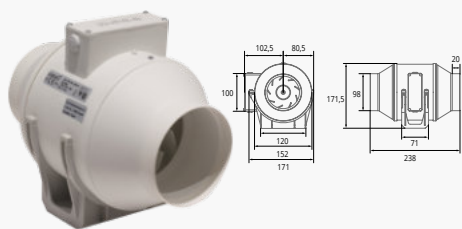

(*) jen u vícerychlostních modelů

BEZKONKURENČNÍ
CENA

DUCT IN-LINE 100/130

Průměr odtahu: 100 mm
Hlučnost: 14 dB (A)
Max. délka odtahu: 12 m
Sací výkon: 130 m³/h

DUCT IN-LINE 100/270

Průměr odtahu: 100 mm
Hlučnost: 22 dB (A)
Max. délka odtahu: 18 m
Sací výkon: 270 m³/h
2 rychlosti

DUCT IN-LINE 125/320

Průměr odtahu: 125 mm
Hlučnost: 25 dB (A)
Max. délka odtahu: 18 m
Sací výkon: 320 m³/h
2 rychlosti

DUCT IN-LINE 150/560

Průměr odtahu: 150 mm
Hlučnost: 31/39 dB (A)
Max. délka odtahu: 36 m
Sací výkon: 560 m³/h
2 rychlosti

DUCT IN-LINE 160/560

Průměr odtahu: 160 mm
Hlučnost: 31 dB (A)
Max. délka odtahu: 36 m
Sací výkon: 560 m³/h
2 rychlosti

DUCT IN-LINE 200/910

Průměr odtahu: 200 mm
Hlučnost: 34 dB (A)
Max. délka odtahu: 30 m
Sací výkon: 910 m³/h
3 rychlosti

STANDARD

Obj. kód	EAN	Model	Barva	Průměr [mm]	Rychlost [ot./min]	Příkon [W]	Sací výkon [m³/h]	Hlučnost [dB/A, 2 m]	Max. délka odtahu [m]
00770000	8422248920735	DUCT IN LINE 100/130	Bílá	100	2200	25	130	24	12
00702000	8422248021203	DUCT IN LINE 100/270	Bílá	100	1700 / 2300	18 / 30	190 / 270	25 / 30	12 / 18
00703000	8422248021227	DUCT IN LINE 125/320	Bílá	125	1700 / 2300	18 / 30	220 / 320	27 / 30	12 / 18
00704000	8422248021241	DUCT IN LINE 150/560	Bílá	150	2000 / 2700	60 / 80	420 / 560	31 / 39	26 / 36
00705000	8422248021265	DUCT IN LINE 160/560	Bílá	160	2000 / 2700	60 / 80	420 / 560	31 / 39	26 / 36
00706000	8422248021289	DUCT IN LINE 200/910	Bílá	200	1800 / 2000 / 2700	55 / 65 / 85	720 / - / 910	32 / 34 / 39	23 / - / 30