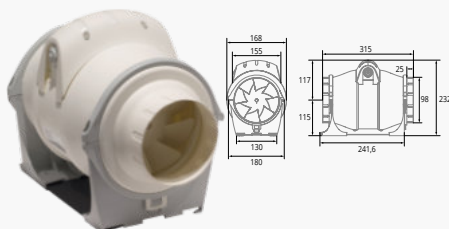

(*) jen u vícerychlostních modelů

BEZKONKURENČNÍ
CENA

DUCT IN-LINE 100/130

Průměr odtahu: 100 mm
Hlučnost: 14 dB (A)
Max. délka odtahu: 12 m
Sací výkon: 130 m³/h

DUCT IN-LINE 100/270

Průměr odtahu: 100 mm
Hlučnost: 22 dB (A)
Max. délka odtahu: 18 m
Sací výkon: 270 m³/h
2 rychlosti

DUCT IN-LINE 125/320

Průměr odtahu: 125 mm
Hlučnost: 25 dB (A)
Max. délka odtahu: 18 m
Sací výkon: 320 m³/h
2 rychlosti

DUCT IN-LINE 150/560

Průměr odtahu: 150 mm
Hlučnost: 31/39 dB (A)
Max. délka odtahu: 36 m
Sací výkon: 560 m³/h
2 rychlosti

DUCT IN-LINE 160/560

Průměr odtahu: 160 mm
Hlučnost: 31 dB (A)
Max. délka odtahu: 36 m
Sací výkon: 560 m³/h
2 rychlosti

DUCT IN-LINE 200/910

Průměr odtahu: 200 mm
Hlučnost: 34 dB (A)
Max. délka odtahu: 30 m
Sací výkon: 910 m³/h
3 rychlosti

STANDARD

Obj. kód	EAN	Model	Barva	Průměr [mm]	Rychlost [ot./min]	Příkon [W]	Sací výkon [m³/h]	Hlučnost [dB/A, 2 m]	Max. délka odtahu [m]
00770000	8422248920735	DUCT IN LINE 100/130	Bílá	100	2200	25	130	24	12
00702000	8422248021203	DUCT IN LINE 100/270	Bílá	100	1700 / 2300	18 / 30	190 / 270	25 / 30	12 / 18
00703000	8422248021227	DUCT IN LINE 125/320	Bílá	125	1700 / 2300	18 / 30	220 / 320	27 / 30	12 / 18
00704000	8422248021241	DUCT IN LINE 150/560	Bílá	150	2000 / 2700	60 / 80	420 / 560	31 / 39	26 / 36
00705000	8422248021265	DUCT IN LINE 160/560	Bílá	160	2000 / 2700	60 / 80	420 / 560	31 / 39	26 / 36
00706000	8422248021289	DUCT IN LINE 200/910	Bílá	200	1800 / 2000 / 2700	55 / 65 / 85	720 / - / 910	32 / 34 / 39	23 / - / 30