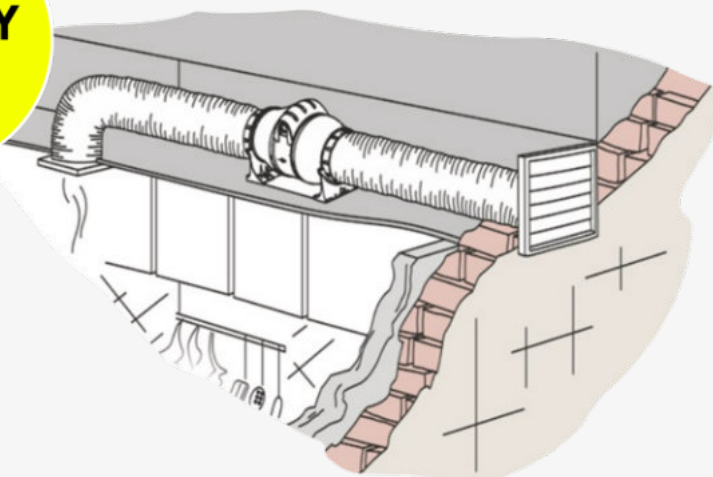

**PRO
ODTAHY
AŽ | 36
metrů**

- ✓ Bezkonkurenční poměr ceny a kvality
- ✓ Elegantní řešení s tichým provozem
- ✓ Odtah do vzdálenosti až 36 m
- ✓ Výkon až 910 m³/h
- ✓ Možnost napojení více vdechů
- ✓ Snadná montáž
- ✓ Volba rychlostí*
- ✓ Umístění horizontálně i vertikálně
- ✓ Montážní konzole součástí
- ✓ Semiradiální turbína

(*) jen u vícerychlostních modelů

BEZKONKURENČNÍ
CENA

DUCT IN-LINE 100/130

Průměr odtahu: 100 mm
Hlučnost: 14 dB (A)
Max. délka odtahu: 12 m
Sací výkon: 130 m³/h

DUCT IN-LINE 100/270

Průměr odtahu: 100 mm
Hlučnost: 22 dB (A)
Max. délka odtahu: 18 m
Sací výkon: 270 m³/h
2 rychlosti

DUCT IN-LINE 125/320

Průměr odtahu: 125 mm
Hlučnost: 25 dB (A)
Max. délka odtahu: 18 m
Sací výkon: 320 m³/h
2 rychlosti

DUCT IN-LINE 150/560

Průměr odtahu: 150 mm
Hlučnost: 31/39 dB (A)
Max. délka odtahu: 36 m
Sací výkon: 560 m³/h
2 rychlosti

DUCT IN-LINE 160/560

Průměr odtahu: 160 mm
Hlučnost: 31 dB (A)
Max. délka odtahu: 36 m
Sací výkon: 560 m³/h
2 rychlosti

DUCT IN-LINE 200/910

Průměr odtahu: 200 mm
Hlučnost: 34 dB (A)
Max. délka odtahu: 30 m
Sací výkon: 910 m³/h
3 rychlosti