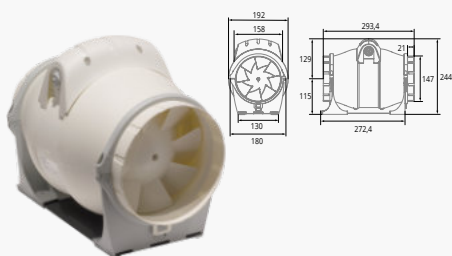

(*) jen u vícerychlostních modelů

BEZKONKURENČNÍ
CENA

DUCT IN-LINE 100/130

Průměr odtahu: 100 mm
Hlučnost: 14 dB (A)
Max. délka odtahu: 12 m
Sací výkon: 130 m³/h

DUCT IN-LINE 100/270

Průměr odtahu: 100 mm
Hlučnost: 22 dB (A)
Max. délka odtahu: 18 m
Sací výkon: 270 m³/h
2 rychlosti

DUCT IN-LINE 125/320

Průměr odtahu: 125 mm
Hlučnost: 25 dB (A)
Max. délka odtahu: 18 m
Sací výkon: 320 m³/h
2 rychlosti

DUCT IN-LINE 150/560

Průměr odtahu: 150 mm
Hlučnost: 31/39 dB (A)
Max. délka odtahu: 36 m
Sací výkon: 560 m³/h
2 rychlosti

DUCT IN-LINE 160/560

Průměr odtahu: 160 mm
Hlučnost: 31 dB (A)
Max. délka odtahu: 36 m
Sací výkon: 560 m³/h
2 rychlosti

DUCT IN-LINE 200/910

Průměr odtahu: 200 mm
Hlučnost: 34 dB (A)
Max. délka odtahu: 30 m
Sací výkon: 910 m³/h
3 rychlosti

STANDARD

Obj. kód	EAN	Model	Barva	Průměr [mm]	Rychlost [ot./min]	Příkon [W]	Sací výkon [m³/h]	Hlučnost [dB/A, 2 m]	Max. délka odtahu [m]
00770000	8422248920735	DUCT IN LINE 100/130	Bílá	100	2200	25	130	24	12
00702000	8422248021203	DUCT IN LINE 100/270	Bílá	100	1700 / 2300	18 / 30	190 / 270	25 / 30	12 / 18
00703000	8422248021227	DUCT IN LINE 125/320	Bílá	125	1700 / 2300	18 / 30	220 / 320	27 / 30	12 / 18
00704000	8422248021241	DUCT IN LINE 150/560	Bílá	150	2000 / 2700	60 / 80	420 / 560	31 / 39	26 / 36
00705000	8422248021265	DUCT IN LINE 160/560	Bílá	160	2000 / 2700	60 / 80	420 / 560	31 / 39	26 / 36
00706000	8422248021289	DUCT IN LINE 200/910	Bílá	200	1800 / 2000 / 2700	55 / 65 / 85	720 / - / 910	32 / 34 / 39	23 / - / 30