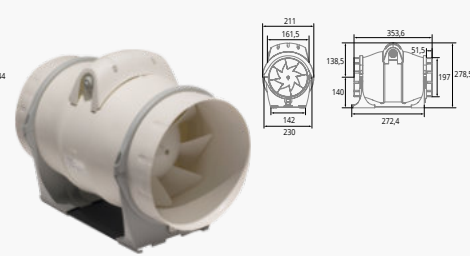

DUCT IN-LINE 125/320

Průměr odtahu: 125 mm
Hlučnost: 25 dB (A)
Max. délka odtahu: 18 m
Sací výkon: 320 m³/h
2 rychlosti

DUCT IN-LINE 150/560

Průměr odtahu: 150 mm
Hlučnost: 31/39 dB (A)
Max. délka odtahu: 36 m
Sací výkon: 560 m³/h
2 rychlosti

DUCT IN-LINE 160/560

Průměr odtahu: 160 mm
Hlučnost: 31 dB (A)
Max. délka odtahu: 36 m
Sací výkon: 560 m³/h
2 rychlosti

DUCT IN-LINE 200/910

Průměr odtahu: 200 mm
Hlučnost: 34 dB (A)
Max. délka odtahu: 30 m
Sací výkon: 910 m³/h
3 rychlosti